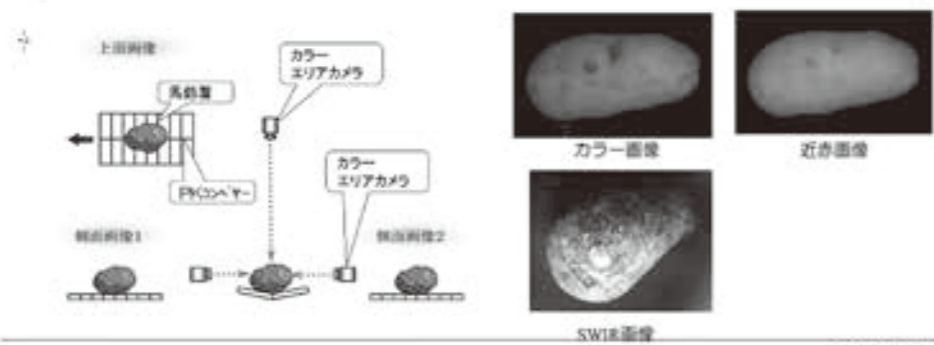

幾度も重ね、GPSに加えカメラやセンサーを追加しAIに画像データを取得し、畝の上のキャベツを正確に認識し走行経路と刈り取りの高さを機械自身が判断する様に試作機が作製され現地で試運転を続けています。

二つ目は『GPSによる自動運転技術を活用した『農産物を運搬する搬出機』です。平成29年から立命館大学とオサダ農機株式が共同で開発研究に取り組み、昨年から東京大学も参画し、今年で6年目を迎える研究です。

搬出機は、GPSを活用して自動運転する仕組みであり、キャベツ収穫機と組み合わせることで、収穫作業を行う運用方法を検討しています。

現在、最終的なプログラム改良を行う為、農機具メーカー等の専門家が製品化に向けて取り組んでいます。

種子馬鈴しよ貯蔵施設のAIカメラによる自動選別の様子

今年度は試験稼働を行い、精度と処理能力を確認し、来年度からの本格稼働に向けて取り進めています。

AIの機械選別が実現する事で、畑での馬鈴しよ収穫作業は簡易的になり、収穫機に乗る選別人員を削減出来る事や1日の収穫作業面積の増反が図られ、繁忙期に不足する人員確保の課題解決に向けた国内初の取り組みです。

併せて、馬鈴しよ収穫機にもAIを搭載させ、機上で土塊、石等の夾雑物をカメラ映像のみでAIが選別する技術も開発研究が進められています。

馬鈴しよも複数の技術を組み合わせる事で、近い将来より効

## 導入されたセンサーの構成

【プレ選果システム】	①可視+近赤（IR）外観センサー 3画面 ②SWIR外観センサー 5画面
想定処理方法	(A) 人工知能処理 (B) ルールベース処理（従来型画像処理）
【貯蔵選別 本選果システム】	近赤（IR）外観センサー 2画面
想定処理方法	ルールベース処理（従来型画像処理）

種子馬鈴しよ貯蔵施設に導入されたカメラ画像のイメージ

率的に収穫や選果が出来、現在課題となっていた馬鈴しよ作付面積の維持や拡大に繋がる事を期待しています。